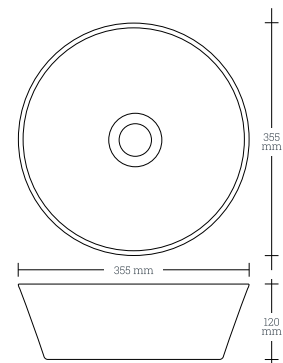

Metalizado con tecnología PVD
Metallized with PVD technology

Pieza | Part: 355 x 355 x 120 mm – 8kgs

Packing: 436 x 435 x 185 mm

Válvulas no incluidas. Valves not included.

Round 103.

Acabado metalizado. Metallic finish.