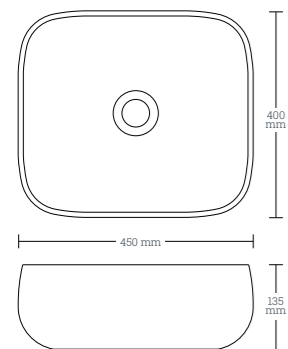

Metalizado con tecnología PVD  
Metallized with PVD technology

Pieza | Part: 445 x 400 x 135 mm – 10 kgs

Packing: 526 x 476 x 200 mm

Válvulas no incluidas. Valves not included.