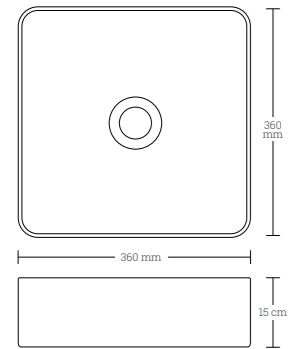

LITE SERIE

Lavabo sobre encimera de cuerpo fino, delicado y a la vez amplia superficie con acabados y combinaciones de máxima tendencia. Disponible en acabado brillo o mate.

A countertop basin with a fine, delicate body, yet broad surface with the trendiest finishes and combinations. Available in gloss or matte.

Metalizado con tecnología PVD
Metallized with PVD technology

Pieza | Part: 360 x 360 x 145 mm – 15 kgs

Packing: 436 x 435 x 210 mm

Válvulas no incluidas. Valves not included.

Square 203.

Acabado metalizado. Metallic finish.