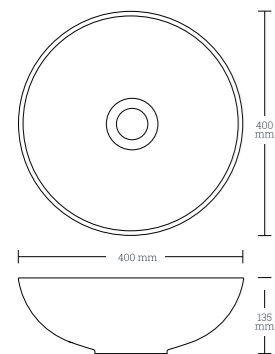

GLOW

SERIE

Un lavabo sobre encimera de base estrecha para conseguir un efecto más ligero. Ideal para proyectos contract y lavabos de cortesía.

A countertop basin with a slender base for a lighter effect. Ideal for both contract projects and courtesy basins.

Metalizado con tecnología PVD
Metallized with PVD technology

Pieza | Part: 355 x 355 x 120 mm – 8kgs

Packing: 436 x 435 x 185 mm

Válvulas no incluidas. Valves not included.

Round 105.

Acabado metalizado. Metallic finish.