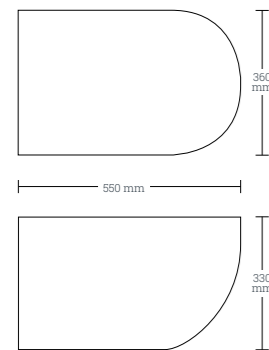

TOILET

CREEK

SERIE

Un inodoro suspendido de líneas redondeadas y sofisticadas. El complemento idóneo para nuestras colecciones de lavabos.

A floating toilet with rounded, sophisticated lines. The ideal addition to any of our washbasin collections.

Metalizado con tecnología PVD
Metallized with PVD technology

Pieza | Part: 445 x 345 x 350 mm – 11 kgs

Packing: 526 x 427 x 415 mm

Válvulas no incluidas. Valves not included.

Toilet 401.

Acabado metalizado bicolor. Bicolor metallic finish.