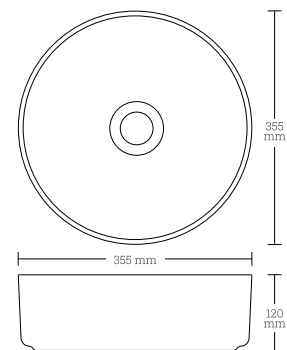

Metalizado con tecnología PVD
Metallized with PVD technology

Pieza | Part: 355 x 355 x 120 mm – 8kgs

Packing: 436 x 435 x 185 mm

Válvulas no incluidas. Valves not included.

Round 101.

Acabado metalizado. Metallic finish.