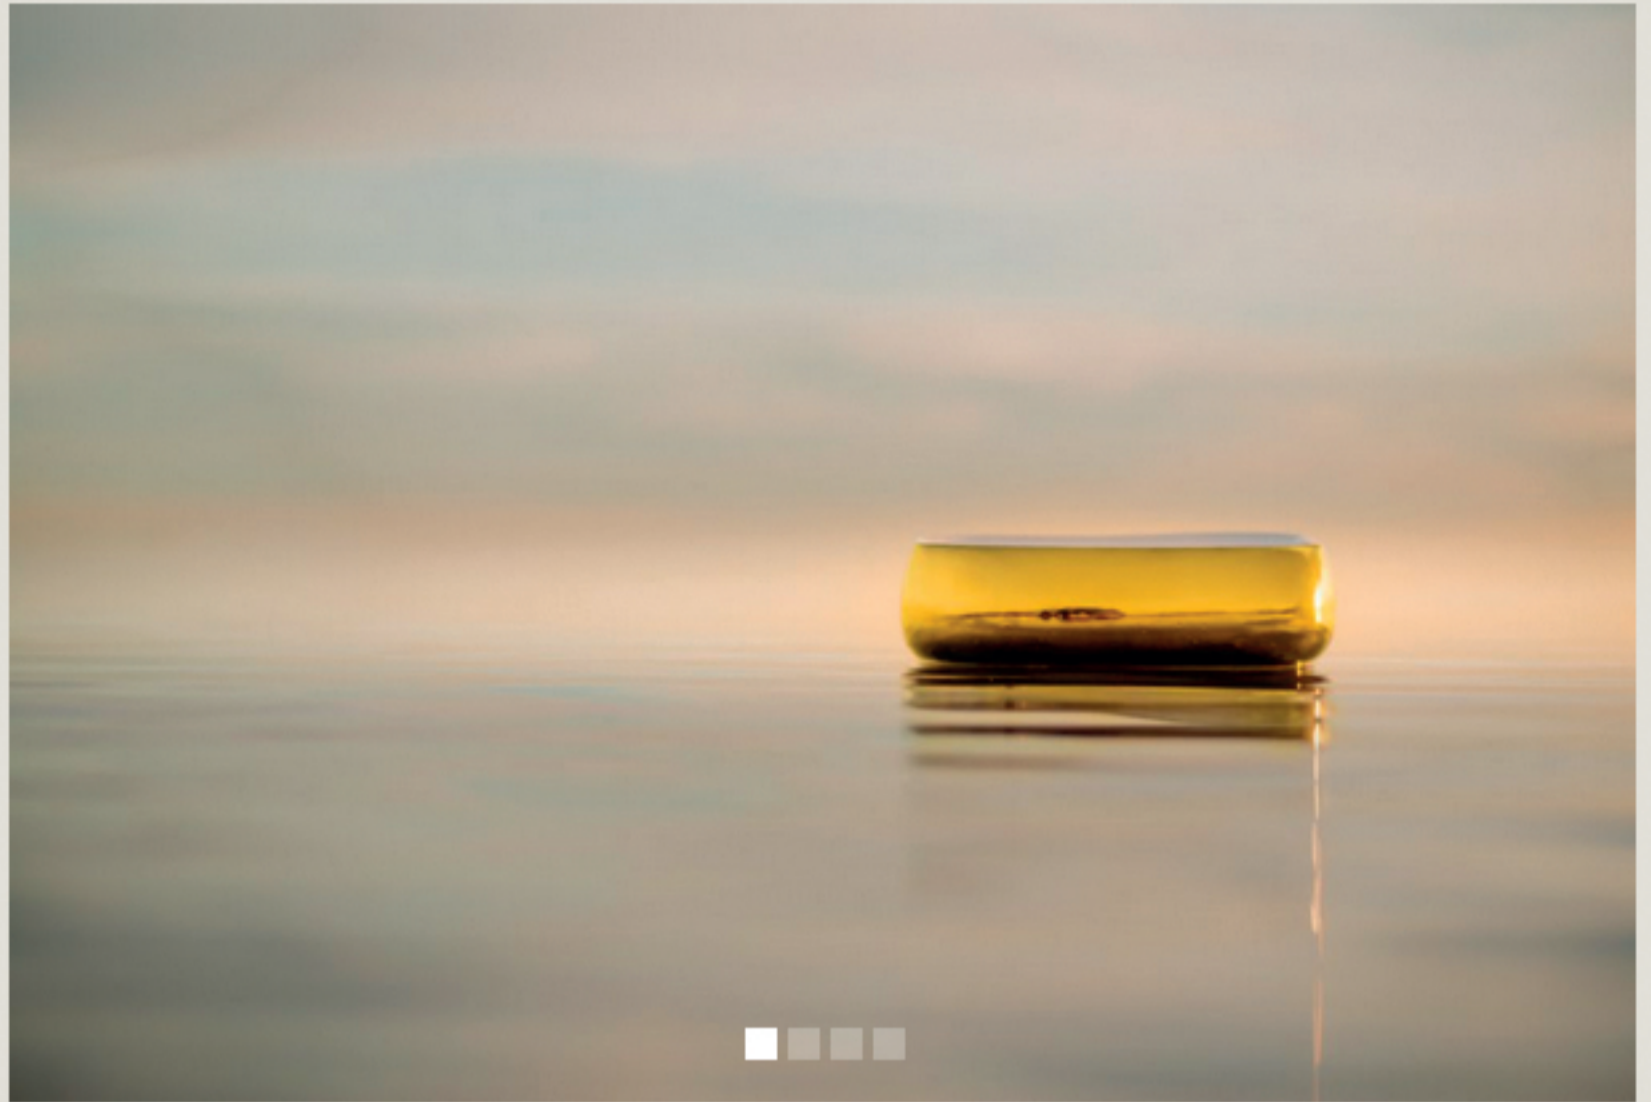

Ray. Square.

Ray Square

Un lavabo sobre encimera de formas redondeadas que combina delicadez y exuberancia. Combina acabado natural con metalizado para conseguir un efecto contemporáneo.

Porcelana blanca.

Medidas: 400x450x145 mm.
Metalizado con tecnología PVD.
Peso 10 Kilos

Acabados Disponibles

BRONCE

ORO

PLATA

BICOLOR BRONCE Combina acabado metalizado con porcelana natural.

BICOLOR ORO Combina acabado metalizado con porcelana natural.

BICOLOR PLATA Combina acabado metalizado con porcelana natural.