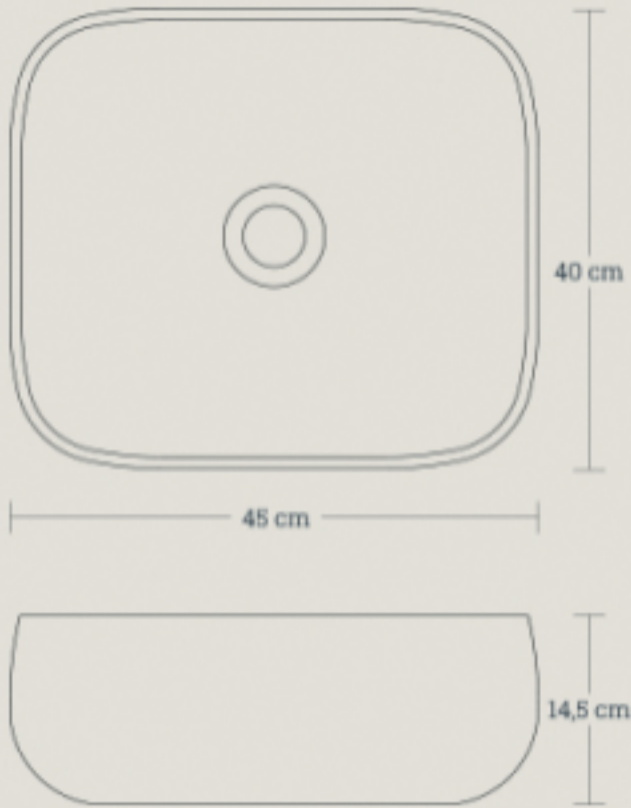

Ray. Square.

Ray Square

Un lavabo sobre encimera de formas redondeadas que combina delicadez y exuberancia. Combina acabado natural con metalizado para conseguir un efecto contemporáneo.

Porcelana blanca.

Medidas: 400x450x145 mm.
Metalizado con tecnología PVD.
Peso 10 Kilos

Acabados Disponibles

BRONCE

ORO

PLATA

BICOLOR BRONCE Combina acabado metalizado con porcelana natural.

BICOLOR ORO Combina acabado metalizado con porcelana natural.