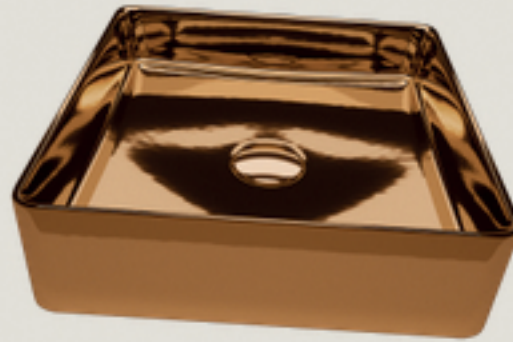

Lite. Square. 203/204

Lite Square

Un lavabo sobre encimera con un cuerpo no y delicado y con acabados de tendencias en plata, oro y bronce.

Porcelana blanca.

Medidas: 360x360x150 mm.

Metalizado con tecnología PVD.

Ancho 360 milímetros

Altura 150 milímetros

Longitud 360 milímetros

Peso 8 Kilos

Acabados Disponibles

BRONCE Acabado metalizado

ORO Acabado metalizado

PLATA Acabado metalizado

BICOLOR BRONCE Combina acabado metalizado con porcelana natural.

BICOLOR PLATA Combina acabado metalizado con porcelana natural.

BICOLOR ORO Combina acabado metalizado con porcelana natural.