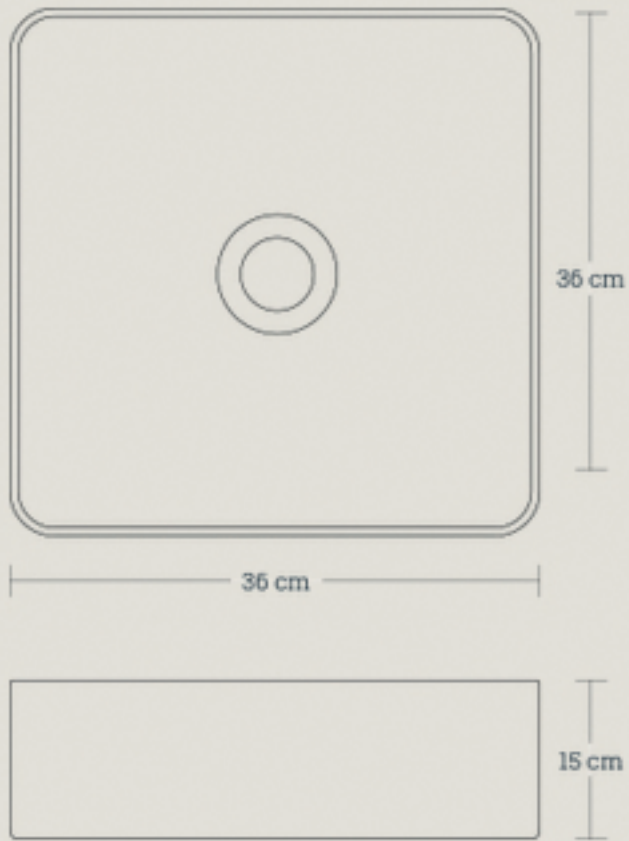

Lite. Square. 203/204

Lite Square

Un lavabo sobre encimera con un cuerpo no y delicado y con acabados de tendencias en plata, oro y bronce.

Porcelana blanca.

Medidas: 360x360x150 mm.

Metalizado con tecnología PVD.

Ancho 360 milímetros

Altura 150 milímetros

Longitud 360 milímetros

Peso 8 Kilos

Acabados Disponibles

BRONCE Acabado metalizado

ORO Acabado metalizado

PLATA Acabado metalizado