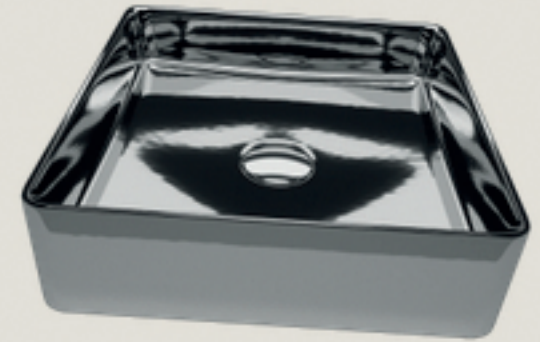

Lite. Square. 203/204

Lite Square

Un lavabo sobre encimera con un cuerpo no y delicado y con acabados de tendencias en plata, oro y bronce.

Porcelana blanca.

Medidas: 360x360x150 mm.

Metalizado con tecnología PVD.

Ancho 360 milímetros

Altura 150 milímetros

Longitud 360 milímetros

Peso 8 Kilos

Acabados Disponibles

BRONCE Acabado metalizado

ORO Acabado metalizado

PLATA Acabado metalizado

BICOLOR BRONCE Combina acabado metalizado con porcelana natural.

BICOLOR PLATA Combina acabado metalizado con porcelana natural.

BICOLOR ORO Combina acabado metalizado con porcelana natural.