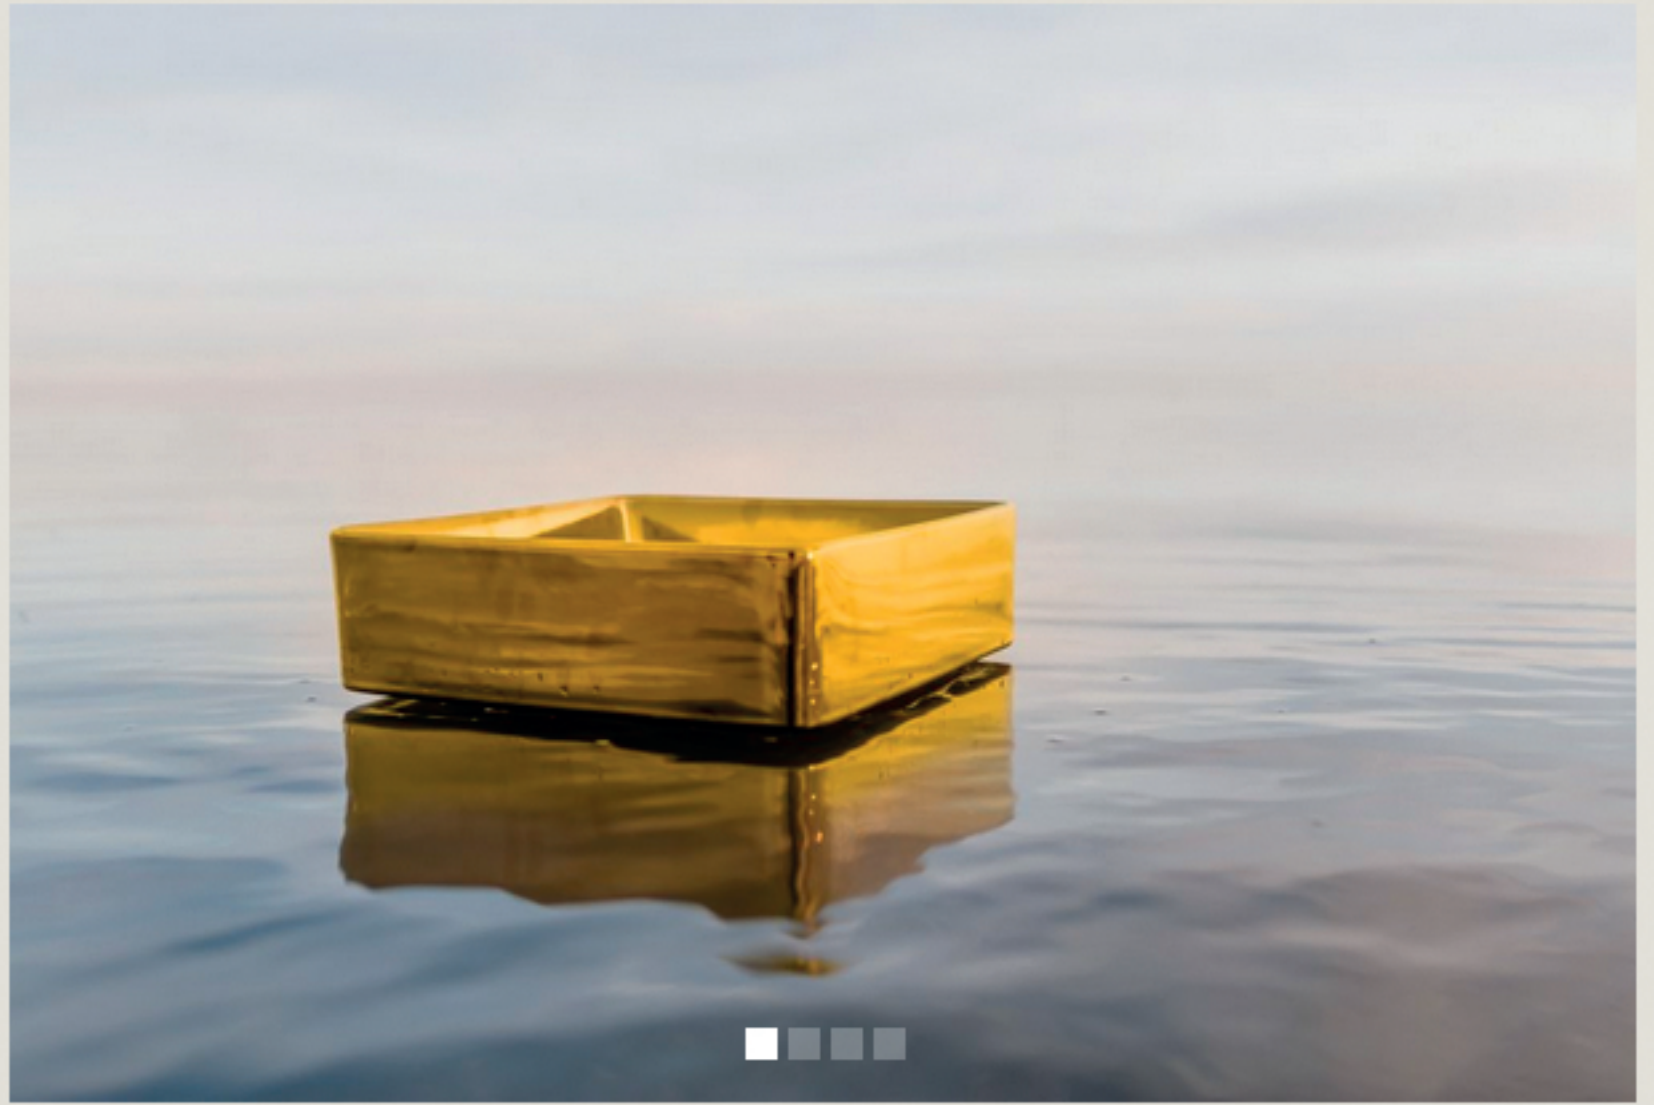

Lite. Square. 203/204

Lite Square

Un lavabo sobre encimera con un cuerpo no y delicado y con acabados de tendencias en plata, oro y bronce.

Porcelana blanca.

Medidas: 360x360x150 mm.

Metalizado con tecnología PVD.

Ancho 360 milímetros

Altura 150 milímetros

Longitud 360 milímetros

Peso 8 Kilos

Acabados Disponibles

BRONCE Acabado metalizado

ORO Acabado metalizado

PLATA Acabado metalizado