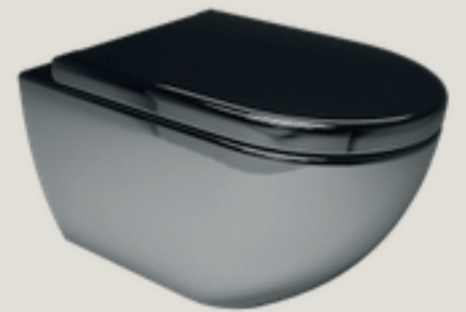

Creek. Toilet.

Lite Square

Un lavabo sobre encimera con un cuerpo fino y delicado, con acabados de tendencias en plata, oro y bronce.

Porcelana blanca.

Medidas: 360x360x150 mm.

Metalizado con tecnología PVD.

Ancho 550 milímetros

Altura 330 milímetros

Longitud 360 milímetros

Peso 24 Kilos

Acabados Disponibles

BRONCE Acabado metalizado

ORO Acabado metalizado

PLATA Acabado metalizado