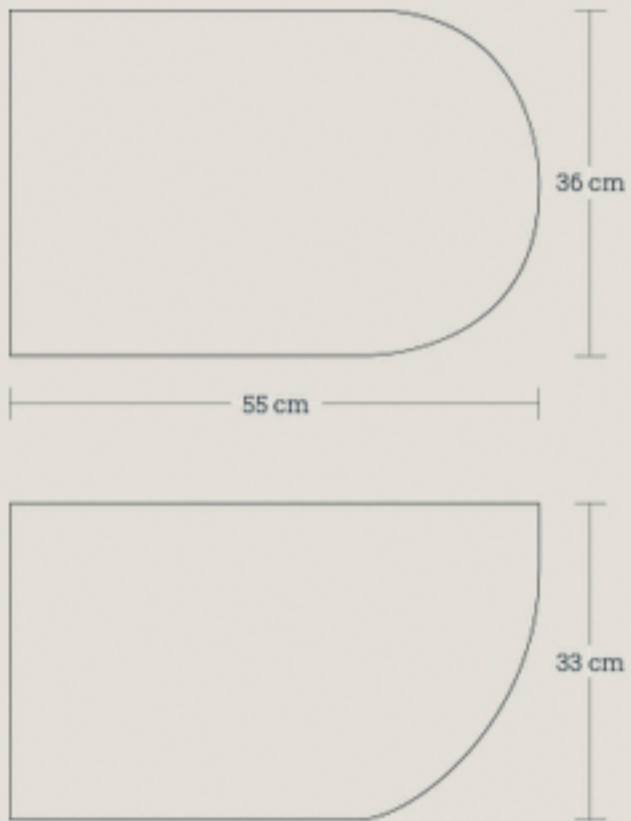

Creek. Toilet.

Lite Square

Un lavabo sobre encimera con un cuerpo fino y delicado, con acabados de tendencias en plata, oro y bronce.

Porcelana blanca.

Medidas: 360x360x150 mm.

Metalizado con tecnología PVD.

Ancho 550 milímetros

Altura 330 milímetros

Longitud 360 milímetros

Peso 24 Kilos

Acabados Disponibles

BRONCE Acabado metalizado

ORO Acabado metalizado

PLATA Acabado metalizado