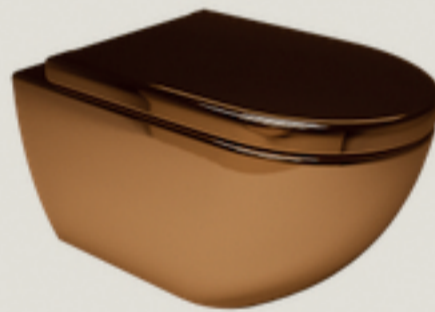

Creek. Toilet.

Lite Square

Un lavabo sobre encimera con un cuerpo fino y delicado, con acabados de tendencias en plata, oro y bronce.

Porcelana blanca.

Medidas: 360x360x150 mm.

Metalizado con tecnología PVD.

Ancho 550 milímetros

Altura 330 milímetros

Longitud 360 milímetros

Peso 24 Kilos

Acabados Disponibles

BRONCE Acabado metalizado

ORO Acabado metalizado

PLATA Acabado metalizado