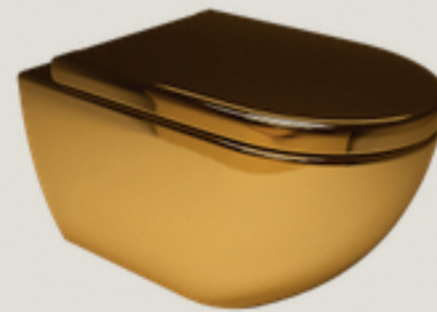

Creek. Toilet.

Lite Square

Un lavabo sobre encimera con un cuerpo fino y delicado, con acabados de tendencias en plata, oro y bronce.

Porcelana blanca.

Medidas: 360x360x150 mm.

Metalizado con tecnología PVD.

Ancho 550 milímetros

Altura 330 milímetros

Longitud 360 milímetros

Peso 24 Kilos

Acabados Disponibles

BRONCE Acabado metalizado

ORO Acabado metalizado

PLATA Acabado metalizado